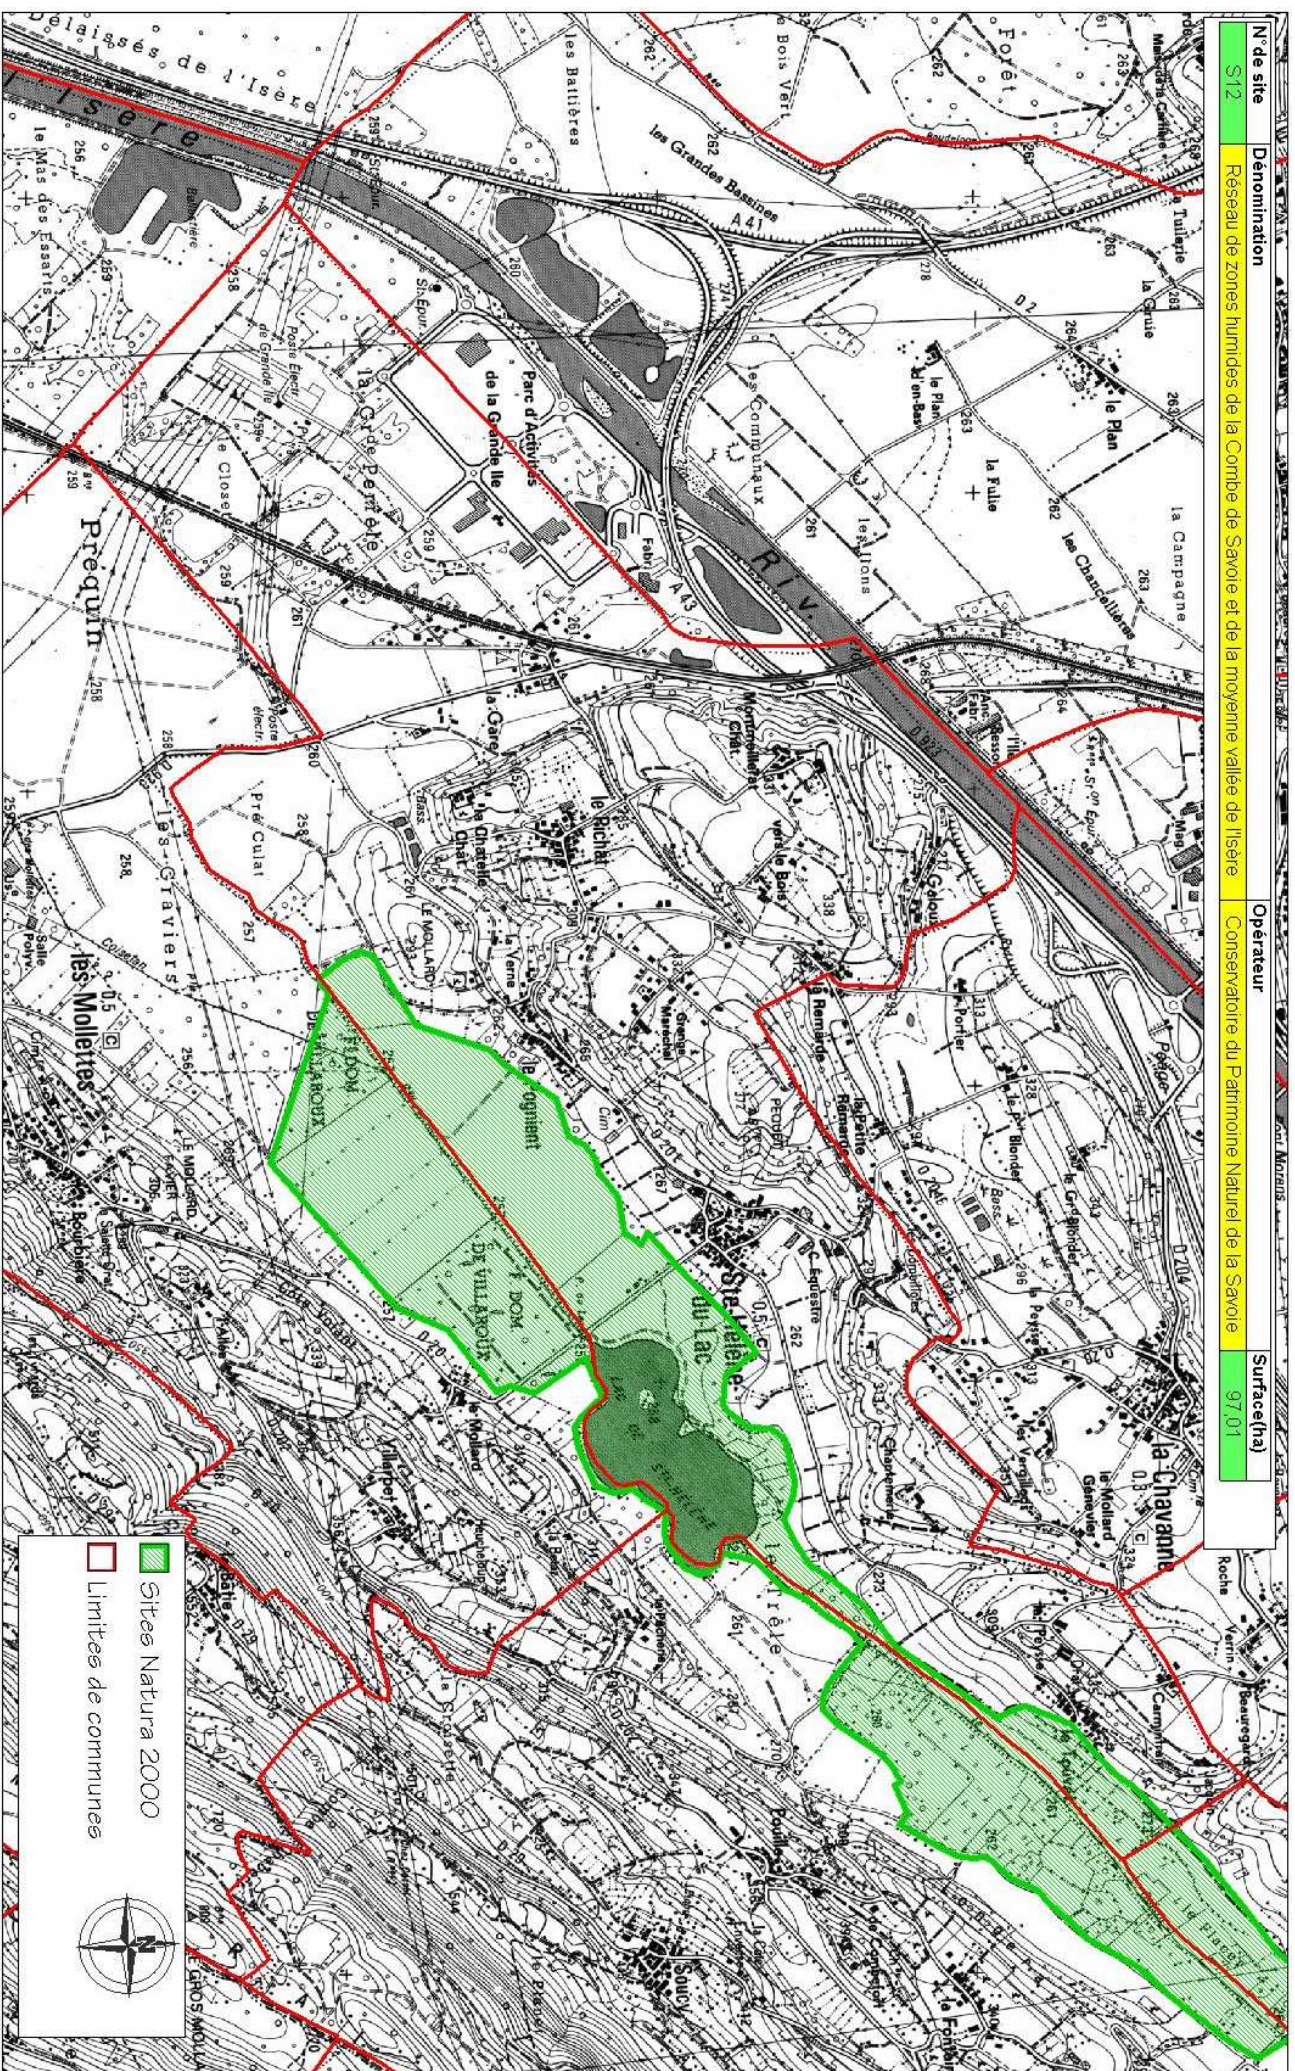

# Sites Natura 2000 transmis le 30 juillet 2002 à la commission européenne

Commune de :

Ste-Hélène-du-Lac

N° de site	Dénomination	Opérateur	Surface(ha)
S12	Réseau de zones humides de la Combe de Savoie et de la moyenne vallée de l'Isère	Conservatoire du Patrimoine Naturel de la Savoie	97,01

- Sites Natura 2000
- Limites de communes

1/25 000

Données : DDAF 73, DIREN Rhône-Alpes, Opérateurs

Fond cartographique : IGN Scan25  
Réalisation cartographique : DDAF de la Savoie

Edition : 6 févr. 03